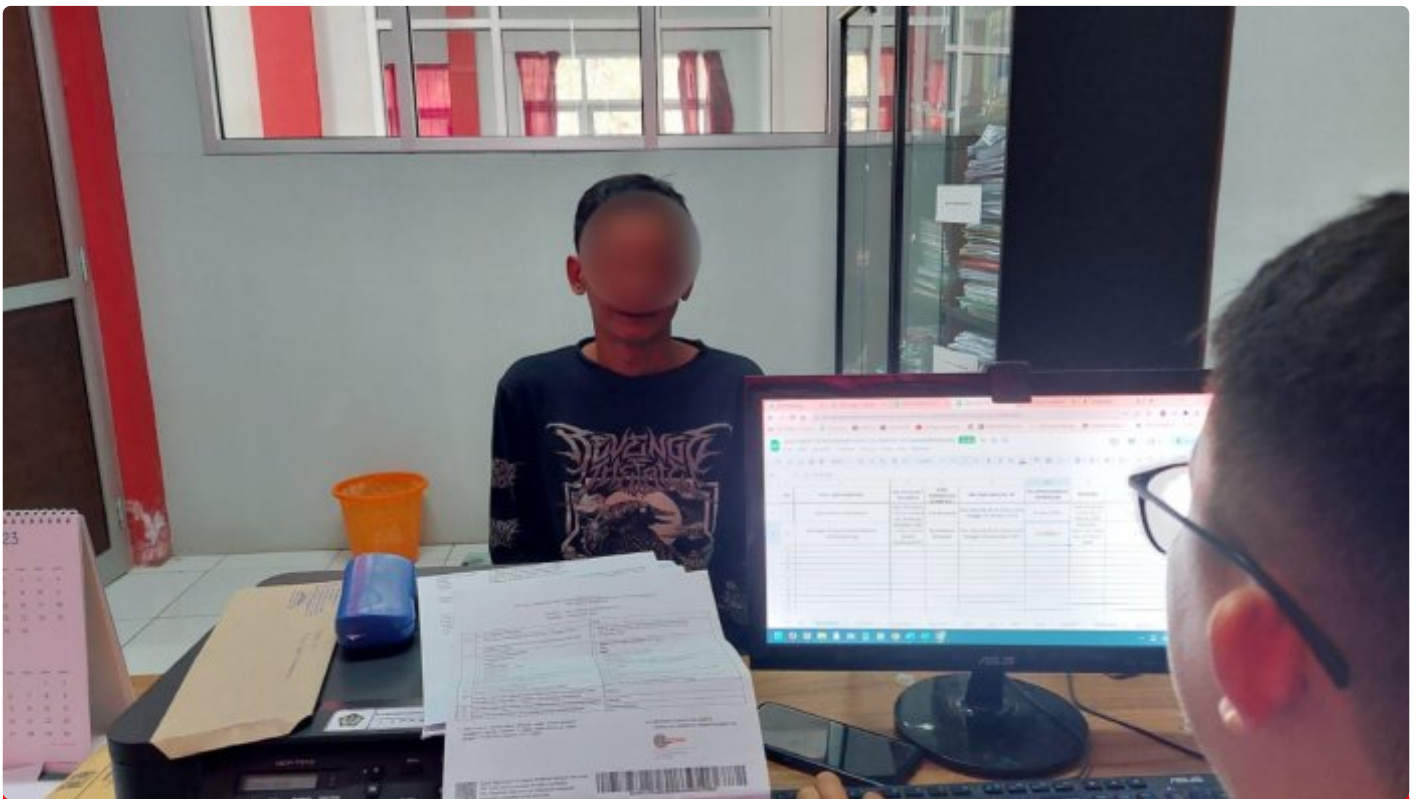

PUBLIK

Serah Terima Klien Pemasyarakatan, Pembimbing Kemasyarakatan Bapas Nusakambangan Laksanakan Pelimpahan Klien dari Lapas Kembangkuning Nusakambangan

Rifki Maulana - CILACAP.PUBLIK.CO.ID

Nov 16, 2023 - 14:39

Serah Terima Klien Pemasyarakatan, Pembimbing Kemasyarakatan Bapas Nusakambangan Laksanakan Pelimpahan Klien dari Lapas Kembangkuning Nusakambangan

Nusakambangan - Bapas Kelas II Nusakambangan melaksanakan serah terima seorang warga binaan pemasyarakatan dari Kembangkuning Nusakambangan yang mendapatkan program reintegrasi sosial berupa Pembebasan Bersyarat.

Warga binaan pemasyarakatan yang berganti status menjadi klien pemasyarakatan tersebut didampingi oleh petugas dari Lapas Kembanguning Nusakambangan. Warga binaan tersebut telah menjalani pembinaan di Lapas dan telah memenuhi syarat untuk mendapatkan hak reintegrasi sosial Pembebasan Bersyarat.

Pembimbing Kemasyarakatan Bapas Kelas II Nusakambangan melaksanakan pelimpahan klien tersebut dengan melaksanakan verifikasi berkas serta penginputan data untuk pelimpahan ke Bapas yang melaksanakan pembimbingan dan pengawasan sesuai yang tertera di Surat Keputusan Pembebasan Bersyarat.